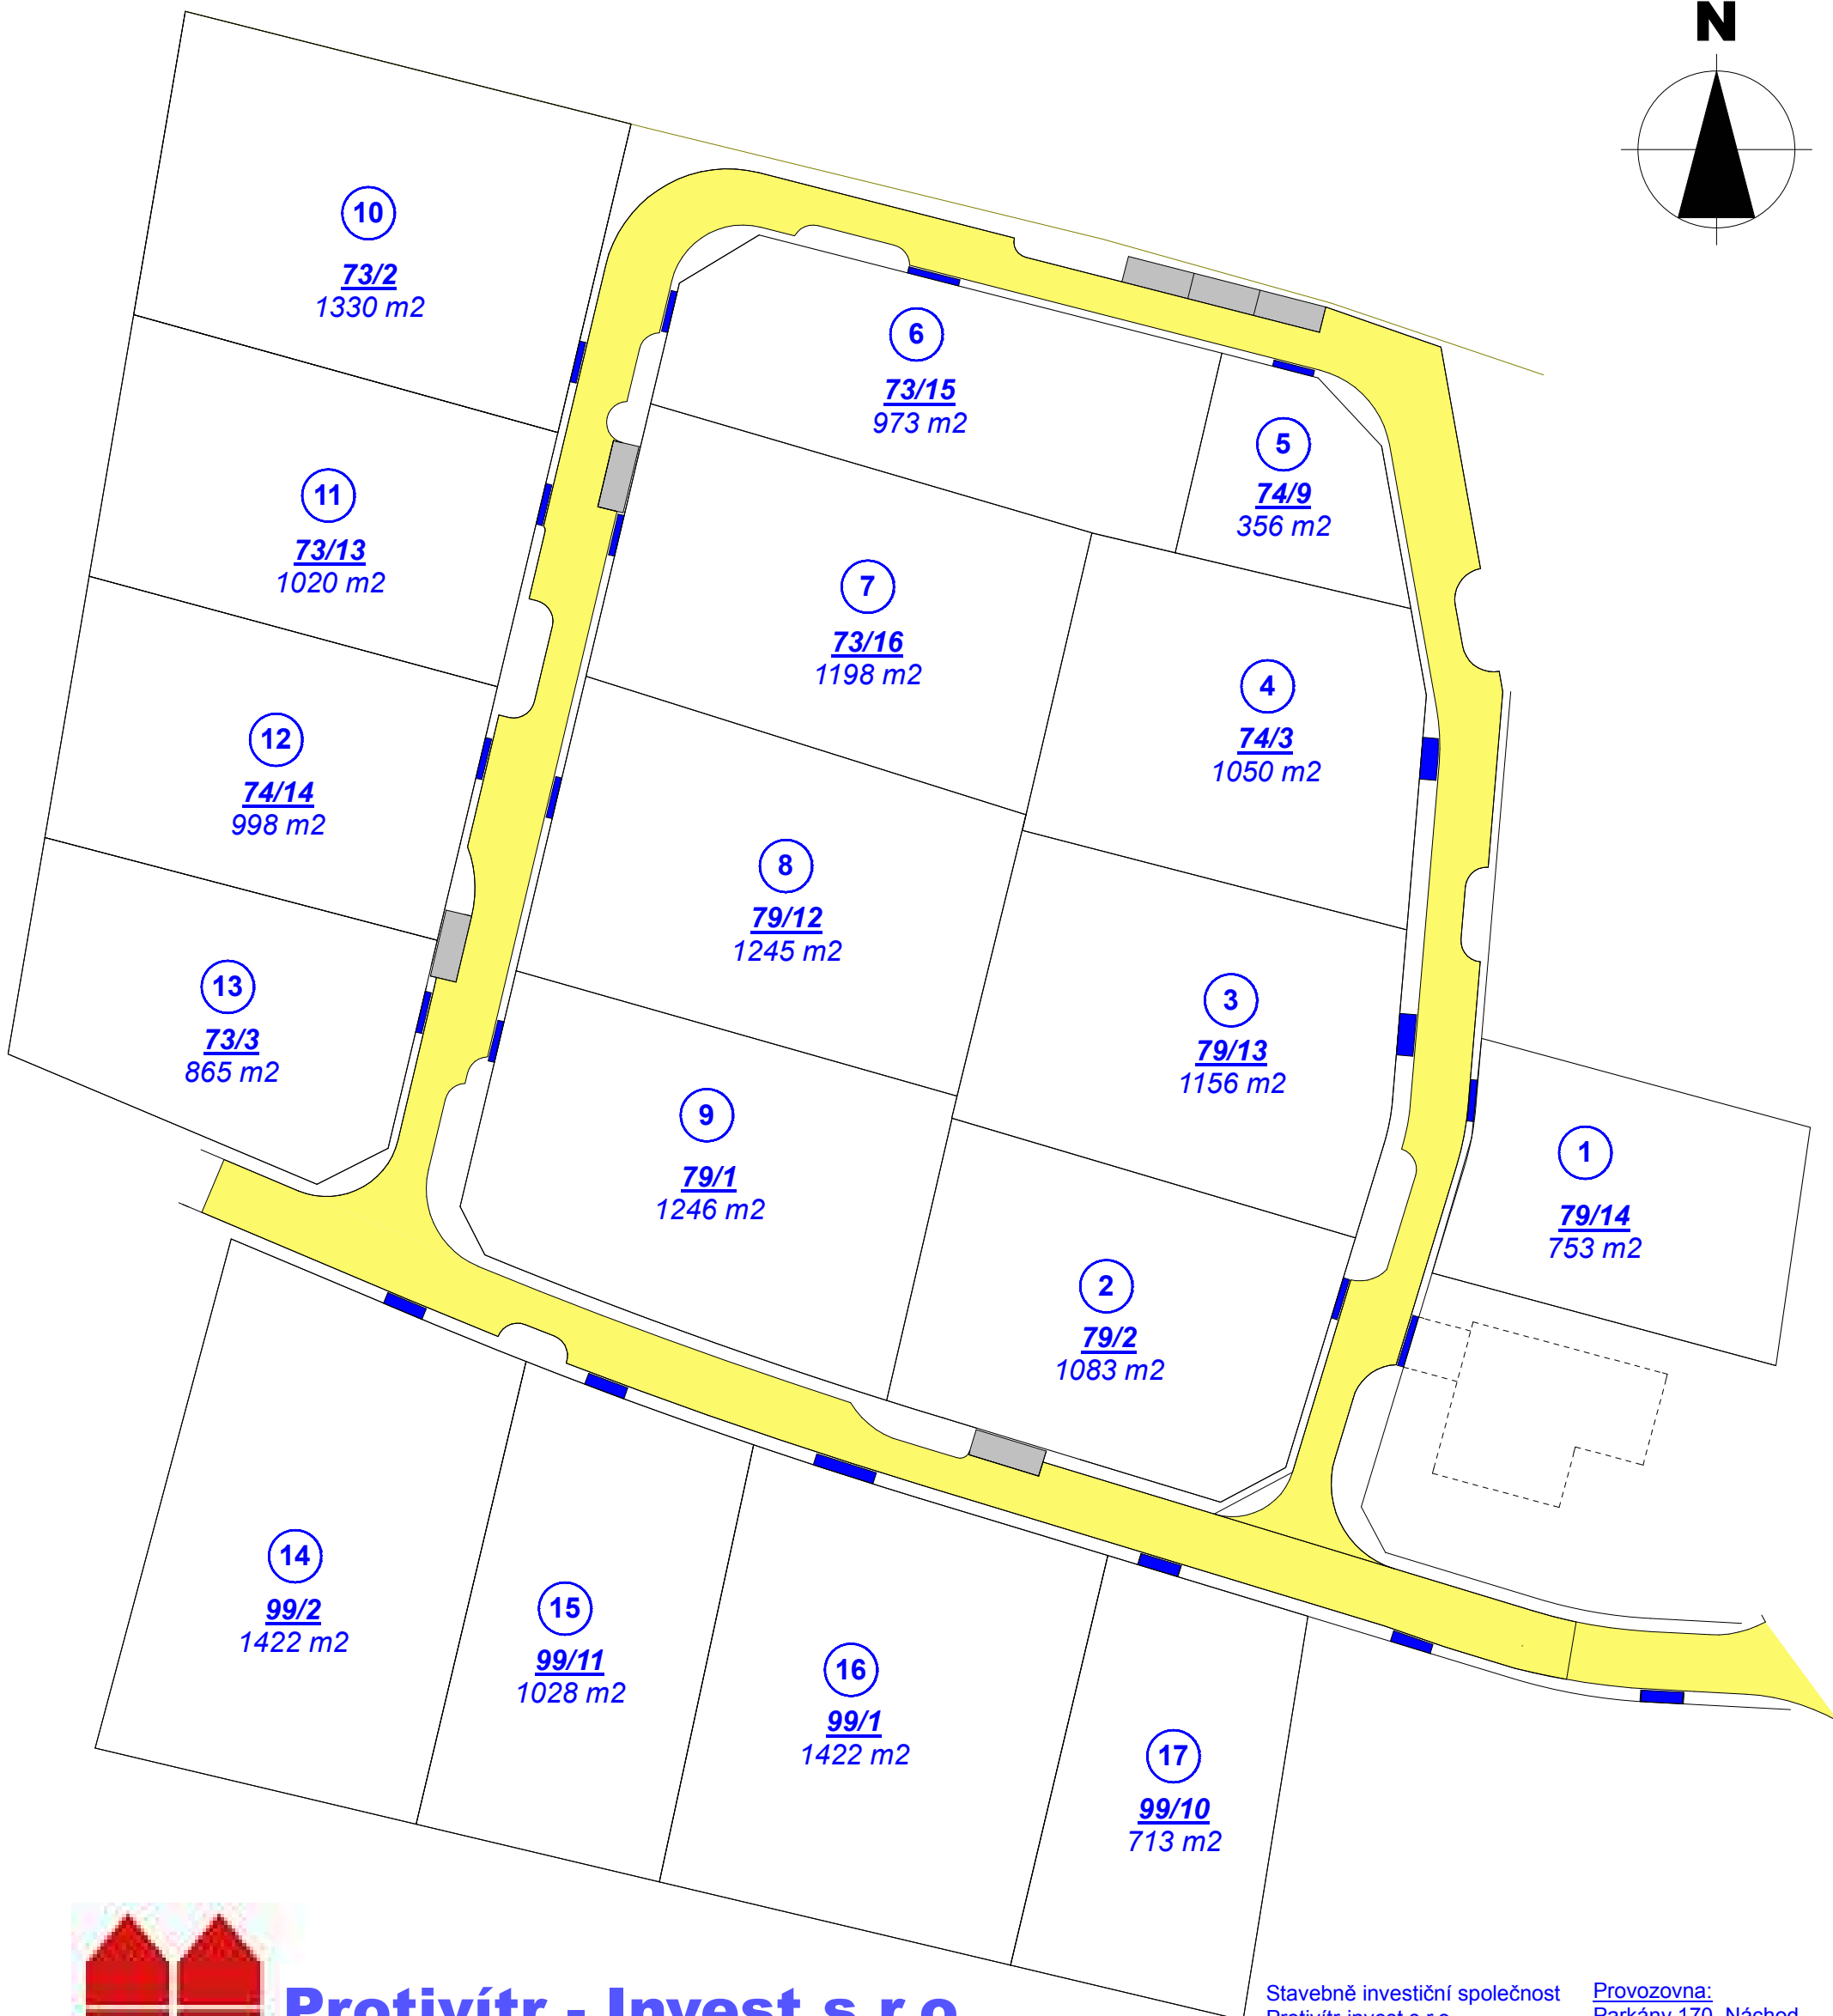

LHOTA POD HOŘIČKAMI

LOKALITA "U BOROVICE"

Protivitr - Invest s.r.o.

Stavebně investiční společnost
Protivitr-invest s.r.o.
Praha 3 - Žižkov, 130 00
Kubelíkova 1224/42

Provozovna:
Parkány 170, Náchod,
547 01, Czech Republic
Tel./fax: +420 491 421 526
www.protivitr-invest.cz
info@protivitr-invest.cz